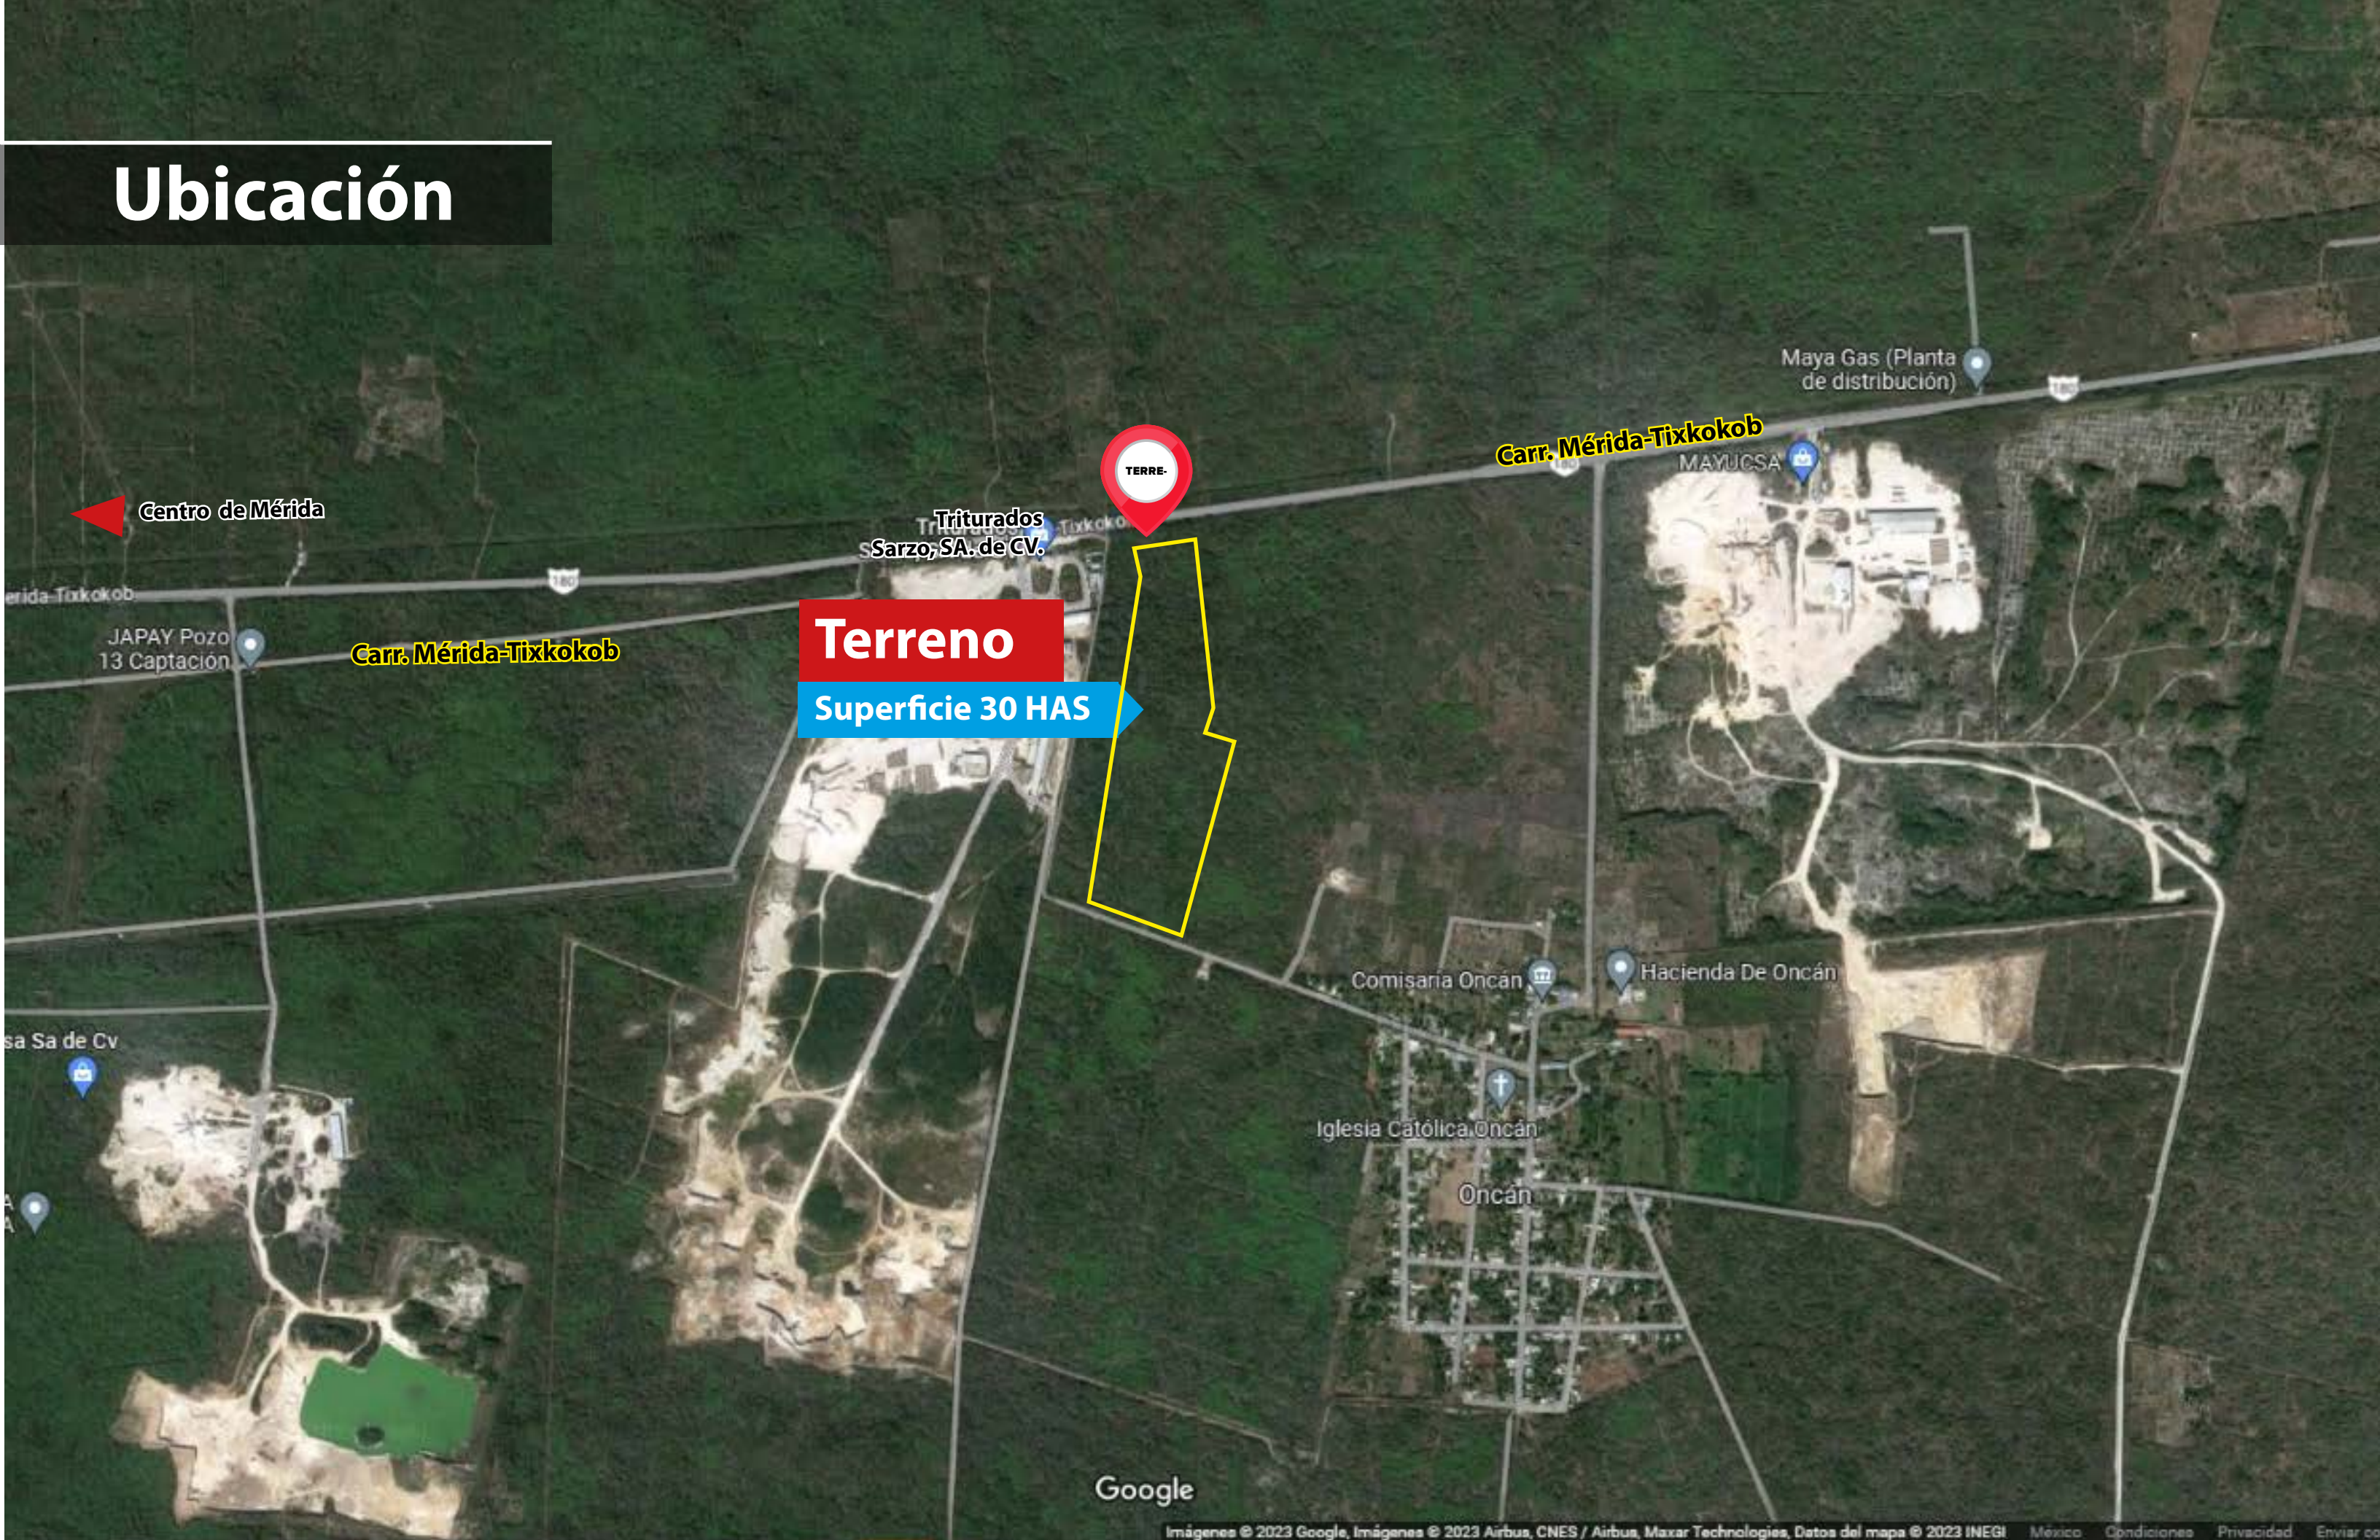

F-9 **TERRENO EN VENTA**  
30 HECTAREAS

Terreno Carr. Mérida Tixkokob  
**Mérida, Yucatán**

**338,996.62 M2**

**30 HAS**

**Carr. Mérida-Tixkokob**

**SERVICIOS**

- Agua potable
- Electrificación
- Pavimento

**Terreno 30 HAS**

**Paso del Tren Maya**

**Carr. Mérida-Tixkokob**

# Ubicación

Centro de Mérida

Triturados Sarzo, SA. de CV.

Maya Gas (Planta de distribución)

Carr. Mérida-Tixkokob

MAYUCSA

**Terreno**

Superficie 30 HAS

# Ubicación

BodegaAurrera  
La compra de los precios bajos

Centro de Mérida

Carr. Mérida-Tixkokob

Terreno  
Superficie 30 HAS

Carr. Mérida-Tixkokob

TIXPEHUAL

CEDIS  
Walmart